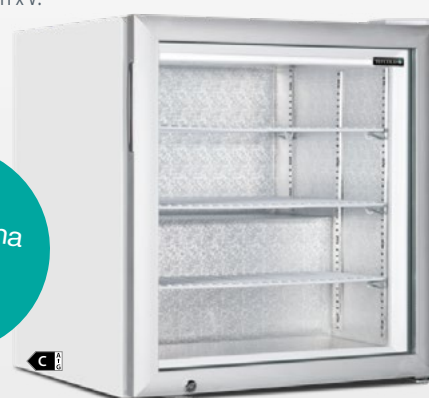

UF 100 G
Akčná cena
550 €
~~640 €~~

STATICKÉ
CHLADENIE

PREVÁDZKOVÁ
TEPLOTA

LED
OSVETLENIE

ZÁMOK

TEFCOLD

BA 30 S-3

Minibar, presklené posuvné dvere

- dvojité tvrdené sklo
- samozatváracie posuvné presklené dvere
- ľahko prístupný elektronický termostat
- nastaviteľné police
- nastaviteľné nôžky
- vnútorné LED osvetlenie
- ventilované chladenie

Objem: 311 l
Príkon: 320 W
Počet polic: 6
Množstvo chladiva R290: 0,090 kg
Vonkajšie rozmery Š x H x V: 135,5 x 51,5 x 90 cm